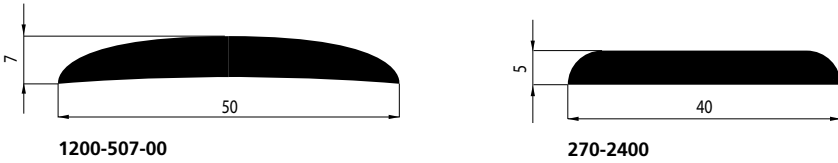

Aluminium

BOUWPROFIELEN
PROFILES DE BATIMENT

Onbewerkt

Brut