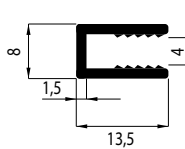

Aluminium

BOUWPROFIELEN
PROFILES DE BATIMENT

Onbewerkt

Lengten van 6 m
Longueurs de 6 m

Brut

24494