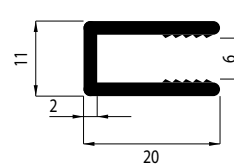

Aluminium

BOUWPROFIELEN
PROFILES DE BATIMENT

Onbewerkt

Lengten van 6 m
Longueurs de 6 m

Brut

24561