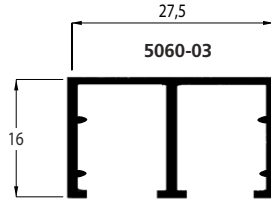

Aluminium

EDAGLISS

PROFIELEN VOOR WINKETSCHUIFRAMEN
PROFILES POUR GUICHETS

Geanodiseerd, natuurkleur mat

Lengten van 6 m
Longueurs de 6 m

Anodisé, teinte naturelle satinée

Bovenrail
Glas 6/8 mm

Coulisse du haut
Vitrage 6/8 mm

Loopschoen

Glas - 6mm - Vitrage

Sabot

Glas - 8mm - Vitrage

Glashoogte $B = A - 31$ mm
Hauteur des vitrages $B = A - 31$ mm

Rail
Glas 6/8 mm

5060-01

Coulisse
Vitrage 6/8 mm