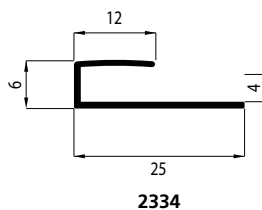

HG 28

Serrure

HG 28

A = 12,5 mm

B = \varnothing 7,2 mm

C = 5,5 mm

Aluminium

BOUWPROFIELEN
PROFILES DE BATIMENT

24562

24556

24552

24563

BOUWPROFIELEN
PROFILES DE BATIMENT

Geanodiseerd, natuurkleur mat

Lengten van 6 m
Longueurs de 6 m

Anodisé, teinte naturelle satinée