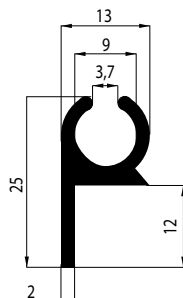

1240-100-00