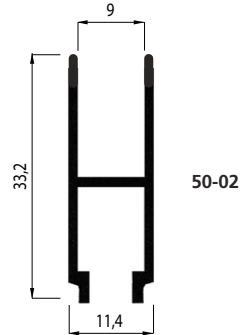

Aluminium

EDAGLISS

PROFIELEN VOOR WINKETSCHUIFRAMEN
PROFILES POUR GUICHETS

Geanodiseerd, natuurkleur mat

Lengten van 6 m
Longueurs de 6 m

Anodisé, teinte naturelle satinée

Bovenrail
Glas 6/8 mm

Coulisse du haut
Vitrage 6/8 mm

Loopschoen

Glas - 6mm - Vitrage

Sabot

Glas - 8mm - Vitrage

Glashoogte $B = A - 31$ mm
Hauteur des vitrages $B = A - 31$ mm

Rail
Glas 6/8 mm

5060-01

Coulisse
Vitrage 6/8 mm

HG 28

Serrure

HG 28

A = 12,5 mm

B = \varnothing 7,2 mm

C = 5,5 mm

Aluminium

BOUWPROFIELEN
PROFILES DE BATIMENT