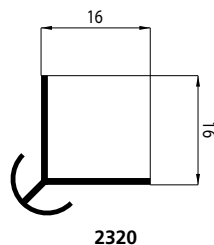

BOUWPROFIELEN
PROFILES DE BATIMENT

Geanodiseerd, natuurkleur mat

Lengten van 6 m
Longueurs de 6 m

Anodisé, teinte naturelle satinée