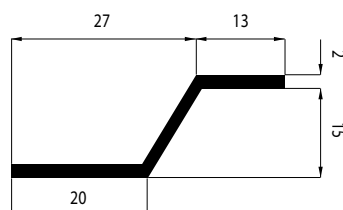

BOUWPROFIELEN
PROFILES DE BATIMENT

Onbewerkt

Brut

1114-190-00

216-6080

216-5190

216-5150

Aluminium