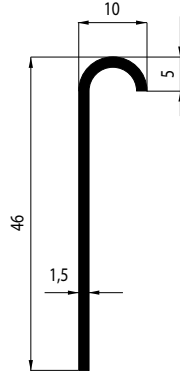

HG 28

Serrure

HG 28

A = 12,5 mm

B = \varnothing 7,2 mm

C = 5,5 mm

Aluminium

BOUWPROFIELEN
PROFILES DE BATIMENT

BOUWPROFIELEN
PROFILES DE BATIMENT

Onbewerkt

Brut

232-3200

1111-000-00

232-3500

1131-000-00

1102-200-00