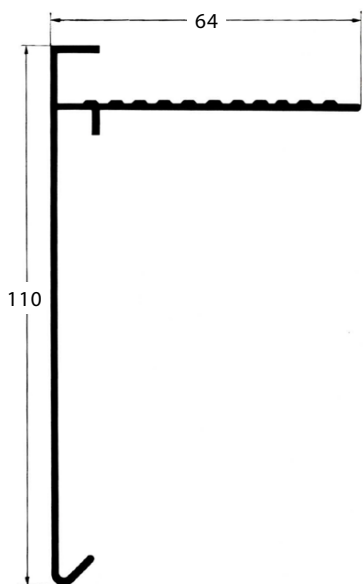

Aluminium

EDAROOF

DAKRANDPROFIELEN
PROFILES POUR RIVES DE TOITURE

Onbewerkt
Geanodiseerd, natuurkleur mat
Gelakt in Ralkeur

Lengten van 2,5 m
Longueurs de 2,5 m

Brut
Anodisé, teint naturelle, satinée
Laqué en couleur Ral