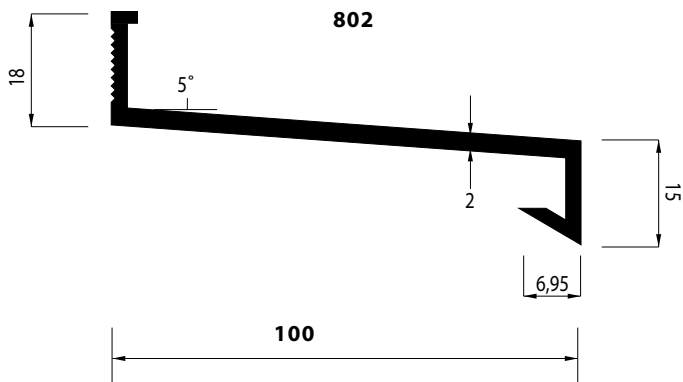

EDASILL

RAAMDORPELS
SEUILS DE FENETRE

Onbewerkt

Brut

Lengten van 6 m
Longueurs de 6 m