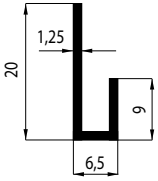

Aluminium

BOUWPROFIELEN
PROFILES DE BATIMENT

Onbewerkt

Brut

1113-250-00