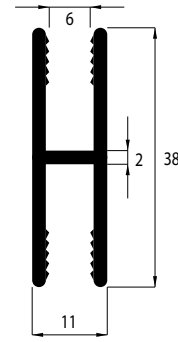

HG 28

Serrure

HG 28

A = 12,5 mm

B = \varnothing 7,2 mm

C = 5,5 mm

Aluminium

BOUWPROFIELEN
PROFILES DE BATIMENT

Onbewerkt

Lengten van 6 m
Longueurs de 6 m

Brut

24554

24494

24561

24555

24551