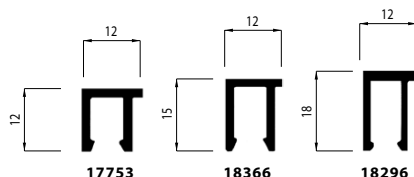

EDACLIP

GLASLATTEN
LATTES A VITRAGE

Onbewerkt

Brut

Lengten van 6 m
Longueurs de 6 m