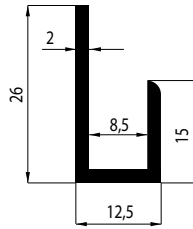

Aluminium

BOUWPROFIELEN
PROFILES DE BATIMENT

Onbewerkt

Brut

271-3240