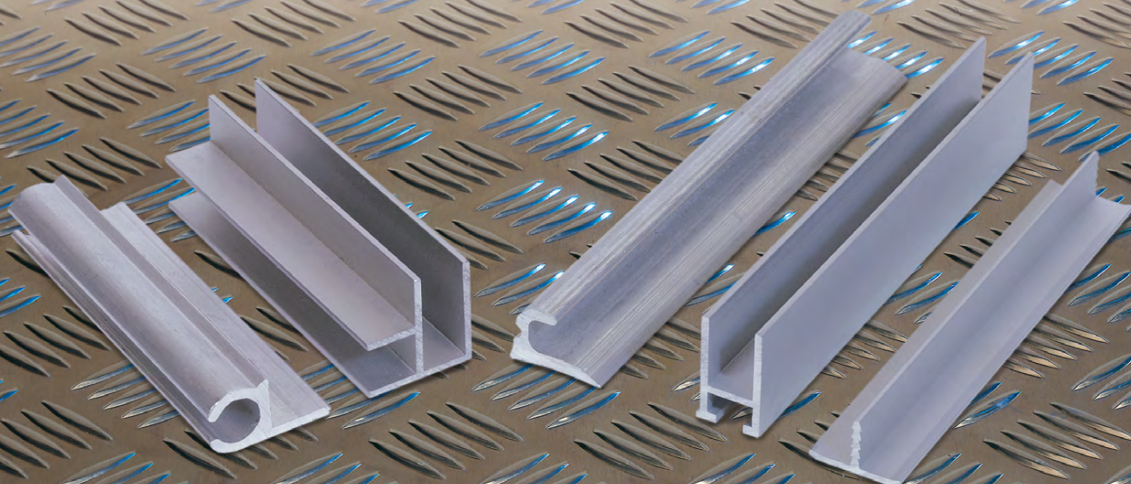

BOUWPROFIELEN PROFILES DE BATIMENT

DAKRANDPROFIELEN	76	<i>PROFILES POUR RIVES DE TOITURE</i>
GLASLATTEN	77	<i>LATTES A VITRAGE</i>
RAAMDORPELS	77	<i>SEUILS DE FENETRE</i>
PROFIELEN VOOR WINKETSCHUIFFRAMEN	78	<i>PROFILES POUR GUICHETS</i>
BOUWPROFIELEN	80	<i>PROFILES DE BATIMENT</i>
ZINGA ANTI-ROESTBESCHERMING	93	<i>PROTECTION ANTI-ROUILLE ZINGA</i>
REINIGINGSPRODUCT VOOR ALUMINIUM	93	<i>PRODUIT DE NETTOYAGE POUR ALUMINIUM</i>

Aluminium

EDAROOF

DAKRANDPROFIELEN
PROFILES POUR RIVES DE TOITURE

Onbewerkt
Geanodiseerd, natuurkleur mat
Gelakt in Ralkeur

Lengten van 2,5 m
Longueurs de 2,5 m

Brut
Anodisé, teint naturelle, satinée
Laqué en couleur Ral