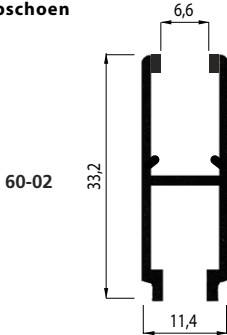

Aluminium

EDAGLISS

PROFIELEN VOOR WINKETSCHUIFRAMEN
PROFILES POUR GUICHETS

Geanodiseerd, natuurkleur mat

Lengten van 6 m
Longueurs de 6 m

Anodisé, teinte naturelle satinée

Bovenrail
Glas 6/8 mm

Coulisse du haut
Vitrage 6/8 mm

Loopschoen

Glas - 6mm - Vitrage

Sabot

Glas - 8mm - Vitrage

Glashoogte $B = A - 31$ mm
Hauteur des vitrages $B = A - 31$ mm

Rail
Glas 6/8 mm

5060-01

Coulisse
Vitrage 6/8 mm

HG 28

Serrure

HG 28

A = 12,5 mm

B = \varnothing 7,2 mm

C = 5,5 mm

Aluminium

BOUWPROFIELEN
PROFILES DE BATIMENT