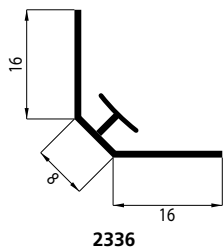

HG 28

Serrure

HG 28

A = 12,5 mm

B = \varnothing 7,2 mm

C = 5,5 mm

Aluminium

BOUWPROFIELEN
PROFILES DE BATIMENT

Onbewerkt

Lengten van 6 m
Longueurs de 6 m

Brut

24554

24494

24561

24555

24551

24562

24556

24552

24563

BOUWPROFIELEN
PROFILES DE BATIMENT

Geanodiseerd, natuurkleur mat

Lengten van 6 m
Longueurs de 6 m

Anodisé, teinte naturelle satinée