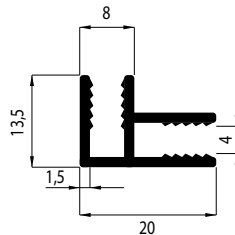

Aluminium

BOUWPROFIELEN
PROFILES DE BATIMENT

Onbewerkt

Lengten van 6 m
Longueurs de 6 m

Brut

24552