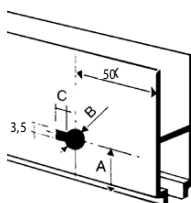

HG 28

Serrure

HG 28

A = 12,5 mm

B = \varnothing 7,2 mm

C = 5,5 mm

Aluminium

BOUWPROFIELEN
PROFILES DE BATIMENT