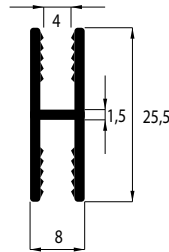

HG 28

Serrure

HG 28

A = 12,5 mm

B = \varnothing 7,2 mm

C = 5,5 mm

Aluminium

BOUWPROFIELEN
PROFILES DE BATIMENT

Onbewerkt

Lengten van 6 m
Longueurs de 6 m

Brut

24554

24494

24561

24555

24551