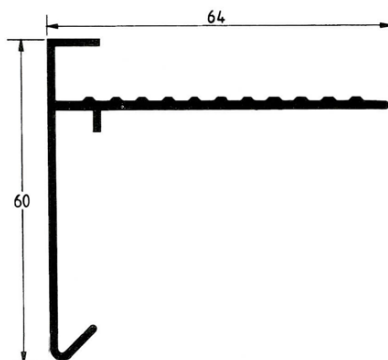

Aluminium

EDAROOF

DAKRANDPROFIELEN
PROFILES POUR RIVES DE TOITURE

Onbewerkt
Geanodiseerd, natuurkleur mat
Gelakt in Ralkeur

Lengten van 2,5 m
Longueurs de 2,5 m

Brut
Anodisé, teint naturelle, satinée
Laqué en couleur Ral