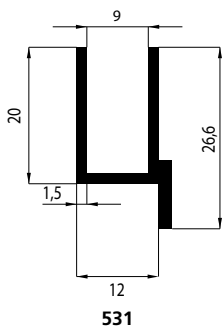

BOUWPROFIELEN
PROFILES DE BATIMENT

Geanodiseerd, natuurkleur mat

Lengten van 6 m
Longueurs de 6 m

Anodisé, teinte naturelle satinée