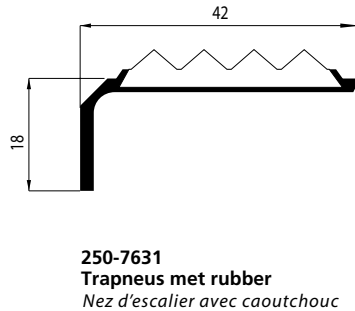

Aluminium

BOUWPROFIELEN
PROFILES DE BATIMENT

Onbewerkt

Brut