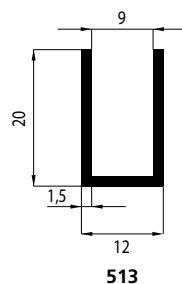

BOUWPROFIELEN
PROFILES DE BATIMENT

Geanodiseerd, natuurkleur mat

Lengten van 6 m
Longueurs de 6 m

Anodisé, teinte naturelle satinée