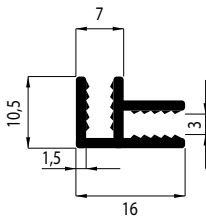

Aluminium

BOUWPROFIELEN
PROFILES DE BATIMENT

Onbewerkt

Lengten van 6 m
Longueurs de 6 m

Brut

24556