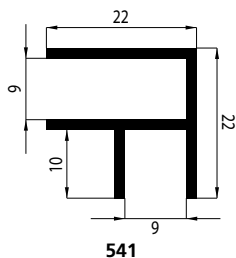

BOUWPROFIELEN
PROFILES DE BATIMENT

Geanodiseerd, natuurkleur mat

Lengten van 6 m
Longueurs de 6 m

Anodisé, teinte naturelle satinée