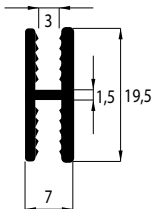

HG 28

Serrure

HG 28

A = 12,5 mm

B = \varnothing 7,2 mm

C = 5,5 mm

Aluminium

BOUWPROFIELEN
PROFILES DE BATIMENT

Onbewerkt

Lengten van 6 m
Longueurs de 6 m

Brut

24554

24494

24561

24555

24551