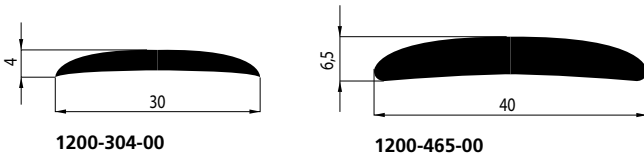

Aluminium

BOUWPROFIELEN
PROFILES DE BATIMENT

Onbewerkt

Brut