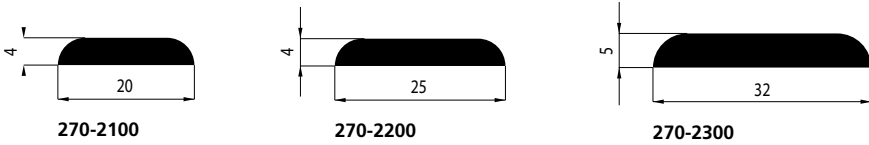

Aluminium

BOUWPROFIELEN
PROFILES DE BATIMENT

Onbewerkt

Brut