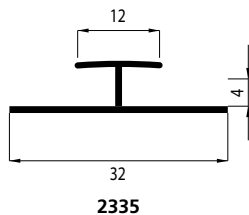

HG 28

Serrure

HG 28

A = 12,5 mm

B = \varnothing 7,2 mm

C = 5,5 mm

Aluminium

BOUWPROFIELEN
PROFILES DE BATIMENT

24562

24556

24552

24563

BOUWPROFIELEN
PROFILES DE BATIMENT

Geanodiseerd, natuurkleur mat

Lengten van 6 m
Longueurs de 6 m

Anodisé, teinte naturelle satinée