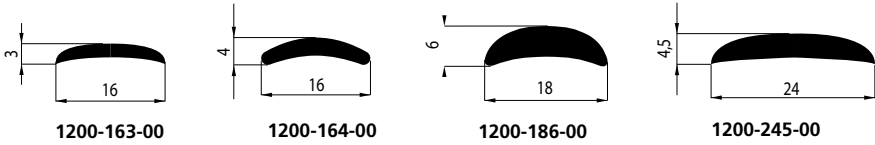

Aluminium

BOUWPROFIELEN
PROFILES DE BATIMENT

Onbewerkt

Brut