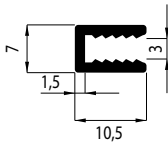

Aluminium

BOUWPROFIELEN
PROFILES DE BATIMENT

Onbewerkt

Lengten van 6 m
Longueurs de 6 m

Brut

24554