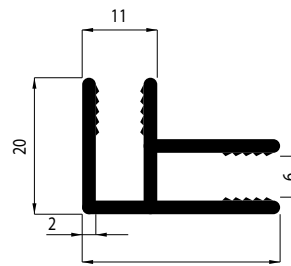

Aluminium

BOUWPROFIELEN
PROFILES DE BATIMENT

Onbewerkt

Lengten van 6 m
Longueurs de 6 m

Brut

24563